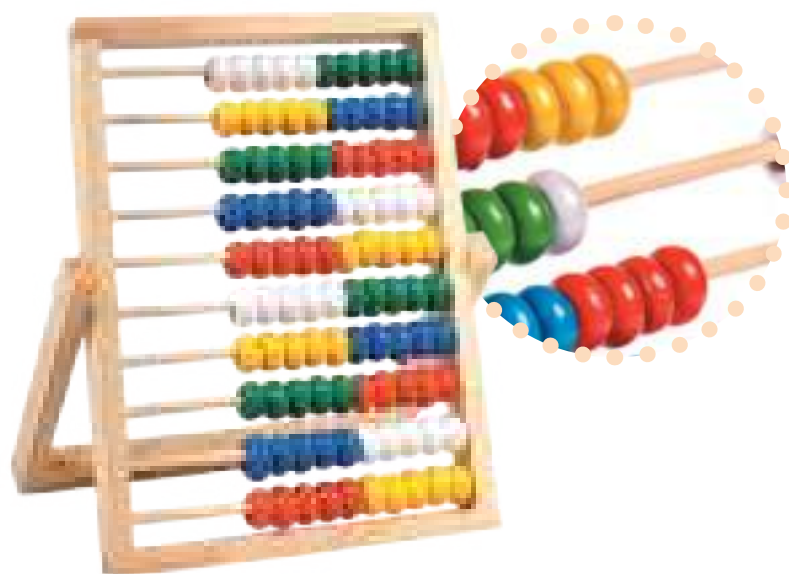

WOODEN ABACUS
LICZYDŁO DREWNIANE

148706

PBH 12/96

5 906453 902777