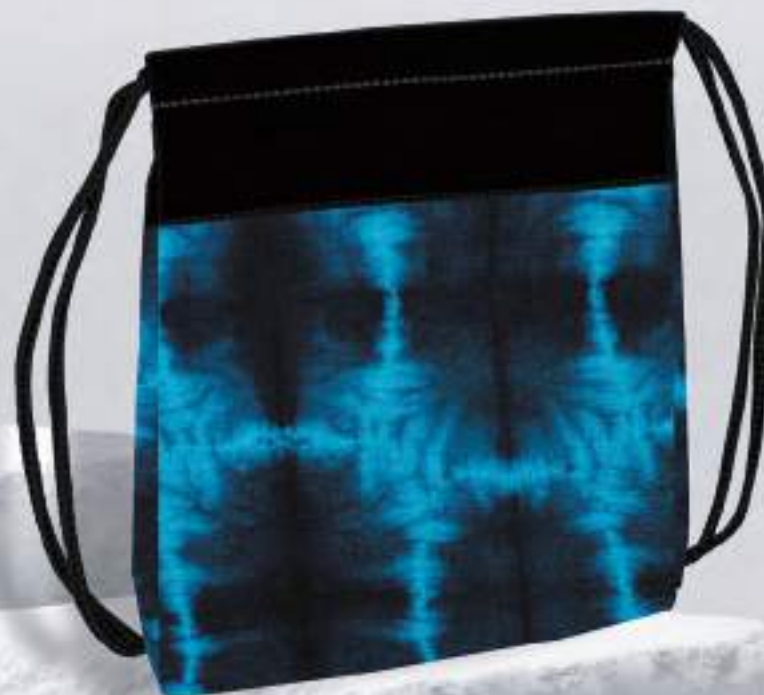

BACKPACK
PLECAK

STK TIE DYE 43X35X21 CM

507348

PB 1/12

SHOE BAG
WOREK NA RAMIĘ

STK TIE DYE 46X35,5 CM

507349

PB 1/24