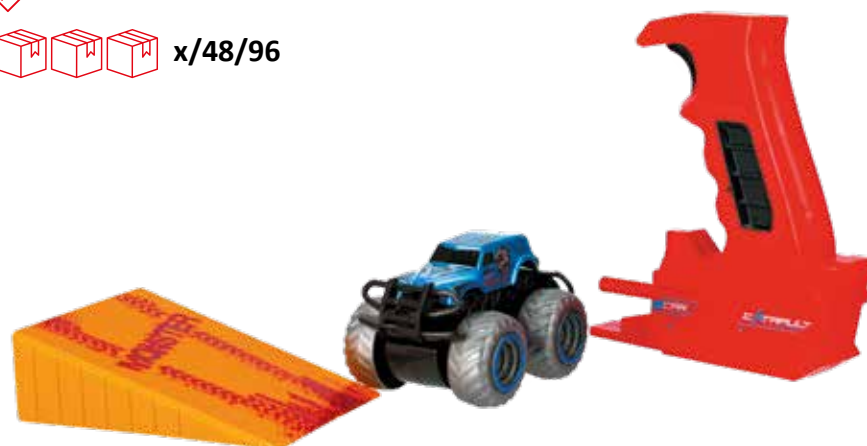

OFF-ROAD CAR WITH CATAPULT

AUTO TERENOWE Z WYRZUTNIĄ MET

25x26x7 cm

x/48/96

INDEX: 498686

OFF-ROAD CAR WITH CATAPULT

AUTO TERENOWE Z WYRZUTNIĄ MET

25x26x7 cm

x/48/96

INDEX: 498687